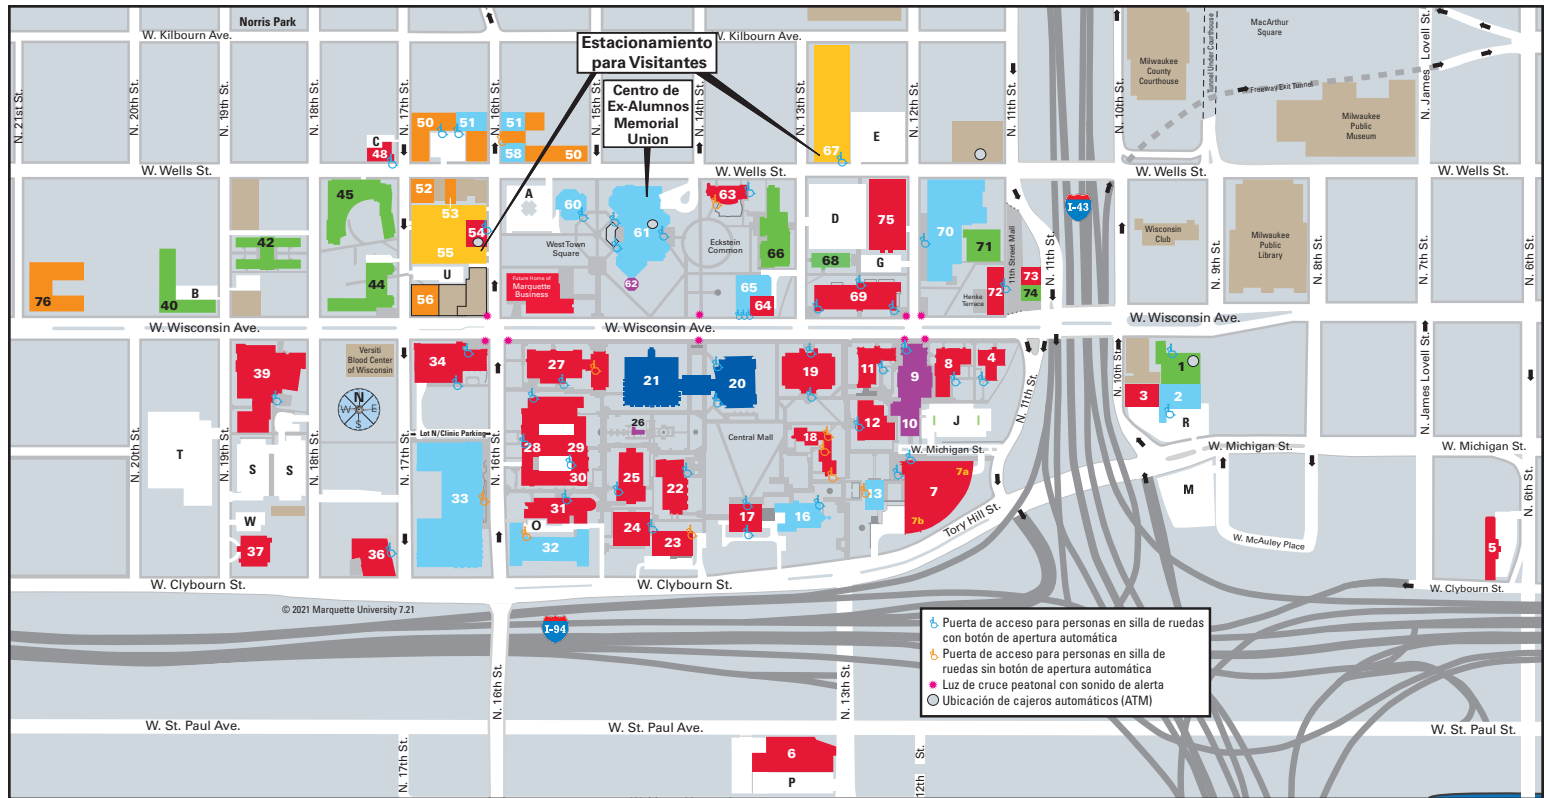

Parking Structures

16th Street Parking Structure	55
Eckstein Hall Parking	7a, 7b
Wells Street Parking Structure	67

Art/Entertainment/Recreation Facilities

Alumni Memorial Union, University Information and Visitor Center	61
Campus Town	51
Gymnasium, Marquette	32
Haggerty Museum of Art	13
Helpaer Tennis Stadium and Recreation Center	33

University Apartment Buildings

Campus Town Apartments	50
Frenn Building	53
Gilman Building	52
The Marq	76
McCabe Hall	56

University Information – 414.288.7250

Updated July 2021

MAPA DEL CAMPUS DE MARQUETTE UNIVERSITY

Edificios Académicos/Administrativos

Edificio #313	6
Edificio #525	5
Edificio #707	72
Edificio #1700	48
Centro de Investigación de Rendimiento Físico y Atlético	75
Edificio Carpenter	73
Edificio Clark, Facultad de Enfermería	31
Edificio Coughlin	18
Edificio Cramer	28
Edificio Cudahy	19
Facultad de Odontología	39
Edificio Eckstein, Facultad de Derecho	7
Edificio de Ingeniería, Opus Facultad de Ingeniería	34
Centro de Mantenimiento (No se muestra en el mapa)	38
Edificio Haggerty y Centro de Ingeniería Olin	27
Edificio Holthusen, Escuela de Posgrado	64
Edificio Johnston, Facultad de Comunicaciones Diederich	8
Guardería Krueger	37
Edificio de Idiomas Lalumiere	17
Edificio Marquette	11
Clínica Médica de Marquette University	30
Departamento de Policía de Marquette University	54
Residencia Jesuita O'Brien, Dr. E. J.	63
Estudios de Asistente de Médico	36
Complejo Schroeder, Facultad de Ciencias de la Salud, Facultad de Educación	29

Estadio de Tenis y Centro Recreativo Helfaer	33
Teatro Helfaer	16
Centro Al McGuire	70
Centro Recreacional Rec Plex	2
Centro Deportivo Union Sports Annex	58
Canchas Deportivas Valley (No se muestra en el mapa)	80
Teatro Universitario	65
Auditorio Weasler	60